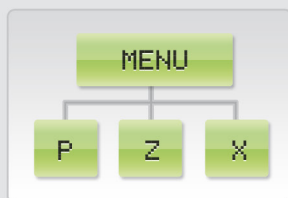

Pohodlné editovanie textov
a programovanie