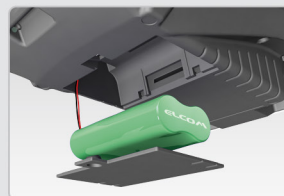

Najlepšia pokladnica pre služby

Euro-50 Smart

slovenský výrobok

ELCOM

www.elcom.eu

Ideálna na účtovanie z ruky
vďaka malým rozmerom

Pohodlné editovanie textov
a programovanie

Moderný a nadčasový dizajn

Odolná silikónová klávesnica
s veľkými klávesami

Jednoduchá a rýchla výmena
pásy

SD karta pre export a import
tovarových položiek

Dobijateľná batéria s dlhou výdržou

Prehľadný a dobre čitateľný
 displej

Odolná prenosná pokladnica s vynikajúcimi vlastnosťami pre: